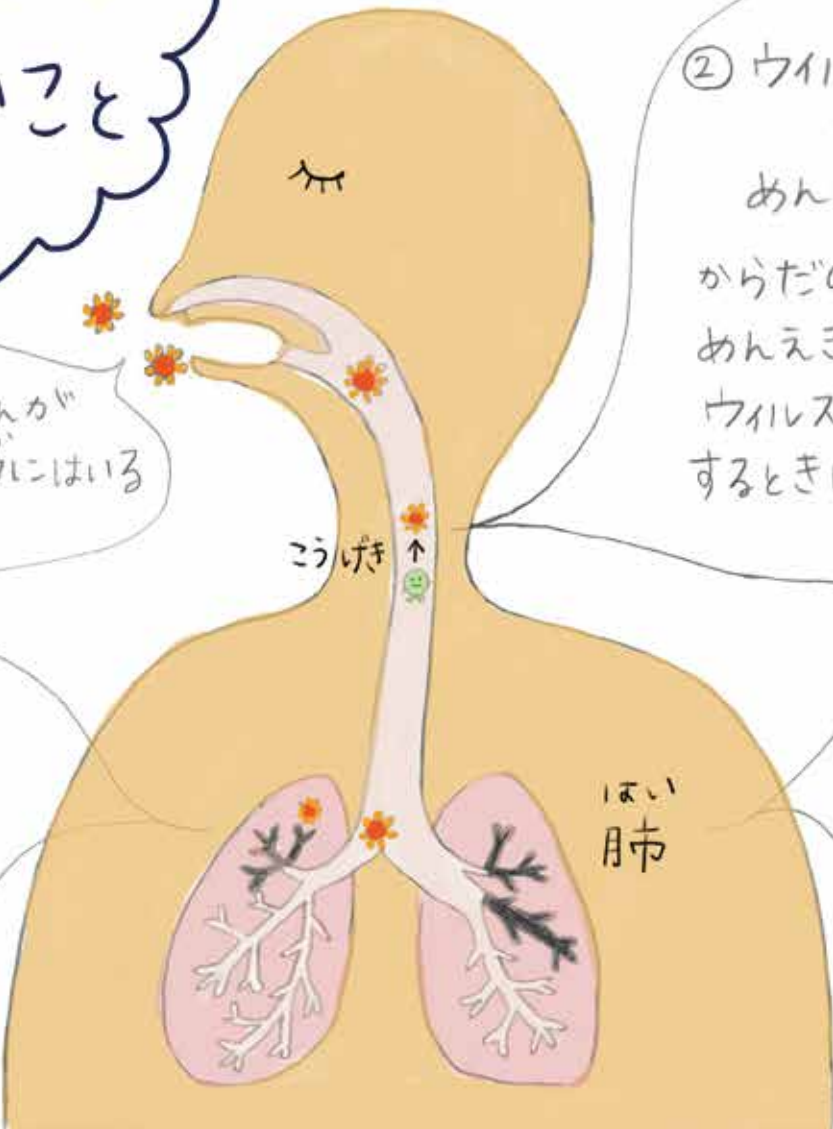

Covid-19

いでんし
ヒトのゲノム(遺伝子)に
いでんし ほっけん
RNAウイルス遺伝子発見!

ウイルスさんが
せいぶつ しんか
生物の進化をすすめた?!

にんげん

まんねんまえ

人間のたんじょうは20~30万年前。

まん おんまえ のうこ

1万2000年前に農耕がはじまり、

うし かちく
牛やブタなどの家畜から

にんげん
ウイルスさんが人間にうつり

びょうきが^{ひろ}広がった。

ウイルスさんがびょうきをおこすのはなぜ??

ウイルスさんをからだの
なか
中に 入れないこと
がたいせつ!!

① ウイルスさんが
からだのなか
にはいる

② ウイルスさん 
V_S さいぼう
めんえき細胞さん 
からだのなか
にすんでいる
めんえき細胞さんが
ウイルスさんをやっつけようと
するとき、おつが
出るんだよ。

③ はい なか
肺の中にある細胞
にウイルスさんが
すみついて、こどもを
作りはじめると...

④ はい さいぼう
肺の細胞が
うごかなくなると
いき
息ができなくな
らなってしまうんだよ。

ウイルスさんに^{かんせん}感染したくないために。
おうちでおやすみ。

マスクを
しよう

せっけんで
てあらい

X みっしゅう
みっぺい
みっせつ