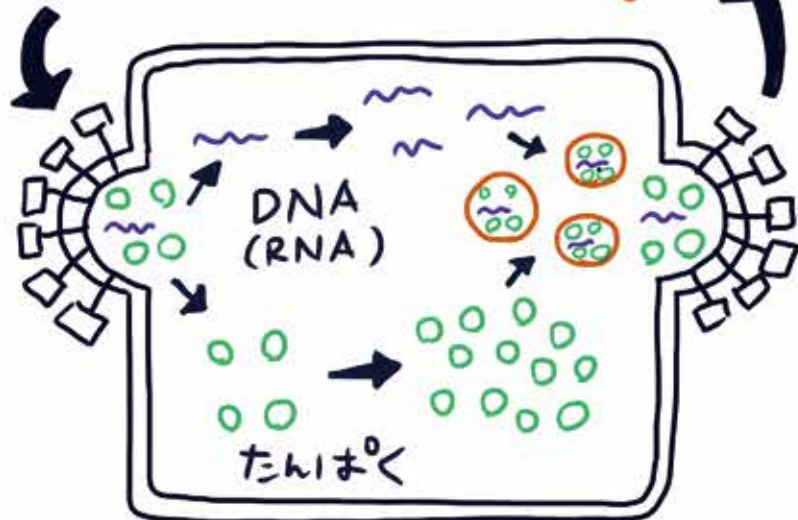

心で学ぶ自然科学★体感型オンラインプログラム

Vol.1 ウィルスさんと仲良く遊ぶ！

～ 自然から私たちへのメッセージ～

し

ウィルスさんのことを知ろう！

おん かん ばん
30億年前に
うまれました。

さいきん
細菌

ウイルス

も
藻

おくおん 五
5億年前

りくち しゃくぶつ
陸地に植物が
せいそく
生息しはじめる。

ウイルスさんが
ふえるしくみ

^{きょうりゅう}
 恐竜などのほにゅう類たんじょうは ^{おくらまえ} 2億年前。
 (ジュラ系)

ウィルスさんのおうちは
 "生きもの"の中。

しゅくしゅ
 宿主

にんげん とせん
人間やサルの祖先
れいちょうるい う
霊長類が生まれた
まんねんまえ
5000 万年前。

Covid-19

いでんし
ヒトのゲノム(遺伝子)に
いでんし ほっけん
RNAウイルス遺伝子発見!

ウイルスさんが
せいぶつ しんか
生物の進化をすすめた?!

にんげん

まんねんまえ

人間のたんじょうは20~30万年前。

まん おんまえ のうこ

1万2000年前に農耕がはじまり、

うし かちく
牛やブタなどの家畜から

にんげん
ウイルスさんが人間にうつり

びょうきが^{ひろ}広がった。

ウイルスさんがびょうきをおこすのはなぜ??

ウイルスさんをからだの
なか
中に 入れないこと
がたいせつ!!

① ウイルスさんが
からだのなか
にはいる

② ウイルスさん 
V_S さいぼう
めんえき細胞さん 
からだのなか
にすんでいる
めんえき細胞さんが
ウイルスさんをやっつけようと
するとき、おつが
出るんだよ。