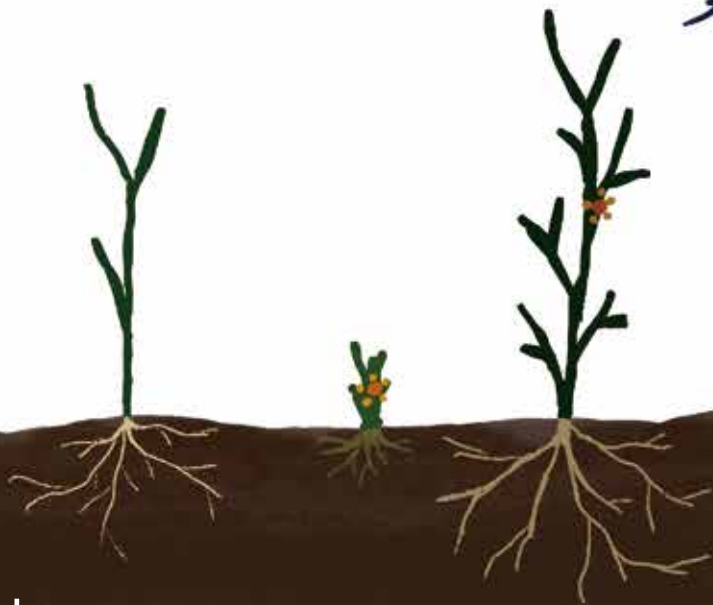

心で学ぶ自然科学★体感型オンラインプログラム

Vol.1 ウィルスさんと仲良く遊ぶ！

～ 自然から私たちへのメッセージ～

し

ウィルスさんのことを知ろう！

おん かん ばん
30億年前に
うまれました。

さいきん
細菌

ウイルス

も
藻

おくおん 五
5億年前

りくち しゃくぶつ
陸地に植物が
せいそく
生息しはじめる。

ウイルスさんが
ふえるしくみ

^{きょうりゅう}
 恐竜などのほにゅう類たんじょうは ^{おくらまえ} 2億年前。
 (ジュラ系)

ウィルスさんのおうちは
 "生きもの"の中。

しゅくしゅ
 宿主

にんげん とせん
人間やサルの祖先
れいちょうるい う
霊長類が生まれた
まんねんまえ
5000 万年前。

Covid-19

いでんし
ヒトのゲノム(遺伝子)に
いでんし ほっけん
RNAウイルス遺伝子発見!

ウイルスさんが
せいぶつ しんか
生物の進化をすすめた?!

にんげん

まんねんまえ

人間のたんじょうは20~30万年前。

まん おんまえ のうこ

1万2000年前に農耕がはじまり、

うし かちく
牛やブタなどの家畜から

にんげん
ウイルスさんが人間にうつり

びょうきが^{ひろ}広がった。

ウイルスさんがびょうきをおこすのはなぜ??

ウイルスさんをからだの
なか
中に 入れないこと
がたいせつ!!

① ウイルスさんが
からだのなか
にはいる

② ウイルスさん 
V_S さいぼう
めんえき細胞さん 
からだのなか
にすんでいる
めんえき細胞さんが
ウイルスさんをやっつけようと
するとき、おつが
出るんだよ。