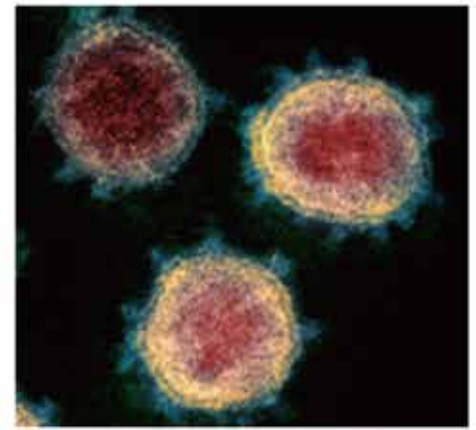

も
藻

おくおん 五
5億年前

りくち しゃくぶつ
陸地に植物が
せいそく
生息しはじめる。

ウイルスさんが
ふえるしくみ

^{きょうりゅう}
 恐竜などのほにゅう類たんじょうは ^{おくらまえ} 2億年前。
 (ジュラ系)

ウィルスさんのおうちは
 "生きもの"の中。

しゅくしゅ
 宿主

にんげん とせん
人間やサルの祖先
れいちょうるい う
霊長類が生まれた
まんねんまえ
5000 万年前。

Covid-19

いでんし
ヒトのゲノム(遺伝子)に
いでんし ほっけん
RNAウイルス遺伝子発見!

ウイルスさんが
せいぶつ しんか
生物の進化をすすめた?!

にんげん

まんねんまえ

人間のたんじょうは20~30万年前。

まん おんまえ のうこ

1万2000年前に農耕がはじまり、

うし かちく
牛やブタなどの家畜から

にんげん
ウイルスさんが人間にうつり

びょうきが^{ひろ}広がった。

ウイルスさんがびょうきをおこすのはなぜ??

ウイルスさんをからだの
なか
中に 入れないこと
がたいせつ!!

① ウイルスさんが
からだのなか
にはいる

② ウイルスさん 
V_S さいぼう
めんえき細胞さん 
からだのなか
にすんでいる
めんえき細胞さんが
ウイルスさんをやっつけようと
するとき、おつが
出るんだよ。